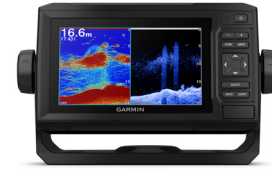

ECHOMAP UHD 62cv w/o xdcr
ECHOMAP UHD 62cv w/ GT24 UHD