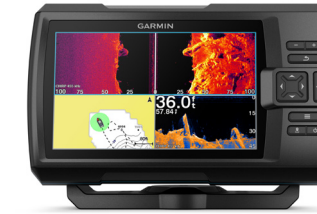

COMPARISON CHART

STRIKER - SERIES

STRIKER 4 w/ Dual Beam xdcr

STRIKER Plus 4cv w/ Dual Beam xdcr

STRIKER Vivid 4cv w/ GT20

STRIKER Vivid 5cv w/o xdcr
STRIKER Vivid 5cv w/ GT20

STRIKER Vivid 7cv w/ GT20

STRIKER Vivid 7sv w/o xdcr
STRIKER Vivid 7sv w/ GT52

STRIKER Vivid 9sv w/o xdcr
STRIKER Vivid 9sv w/ GT52

DISPLAY SIZE	3.5"	4.3"	4.3"	5"	7"	7"	9"
DISPLAY TYPE & RESOLUTION	HVGA 320x480 px	QSVGA 272x480 px	QSVGA 272x480 px	WVGA 800x480 px	WVGA 800x480 px	WVGA 800x480 px	WVGA 1280x800 px
TOUCH OR KEYED PANEL	Keyed	Keyed	Keyed	Keyed	Keyed	Keyed	Keyed
PHYSICAL DIMENSIONS	9.2 x 15.1 x 4.3 cm	9.8 x 17.4 x 4.5 cm	9.8 x 17.4 x 4.5 cm	18.8 x 11.6 x 5.4 cm	23.5 x 14.0 x 5.8 cm	23.5 x 14.0 x 5.8 cm	28.2 x 16.5 x 6.0 cm
RECEIVER	5 Hz	5 Hz	5 Hz	5 Hz	5 Hz	5 Hz	5 Hz
VIVID COLOUR PALETTE			•	•	•	•	•
NMEA 0183	•	•	•	•	•	•	•
USER DATA SHARING COMPATIBLE	•	•	•	•	•	•	•
WIFI® CONNECTIVITY				•	•	•	•
BUILT-IN QUICKDRAW	•	•	•	•	•	•	•
BUILT-IN FLASHER	•	•	•	•	•	•	•
BLUECHART® g3 & g3 Vision COMPATIBLE							
DUAL FREQUENCY (50/200 kHz)	•	•	•	•	•	•	•
DUAL BEAM (77/200 kHz)	•	•	•	•	•	•	•
CHIRP	•	•	•	•	•	•	•
CLEARVÜ		•	•	•	•	•	•
SIDEVÜ						•	•
FREQUENCIES SUPPORTED (kHz)	Traditional: 50/77/200 CHIRP (Low, Mid, High)	CHIRP 77/200 kHz ClearVu (455/800 kHz)	CHIRP 77/200 kHz ClearVü (455/800 kHz)	CHIRP (77/200 kHz) ClearVü (455/800 kHz)	CHIRP (77/200 kHz) ClearVü (455/800 kHz)	CHIRP (77/200 kHz) ClearVü/SideVü (455/800 kHz)	High-Wide CHIRP (150-240 kHz) ClearVü/SideVü (455/800 kHz)
TRANSMIT POWER (INK TRANSDUCER)	200 W Trad	300 W Trad 300 W ClearVü	300 W Trad 300 W ClearVü	500 W Trad 500 W ClearVü	500 W Trad 500 W ClearVü	500 W Trad 500 W ClearVü	250 W Trad 350 W ClearVü/SideVü
PANOPTIX™ SUPPORT							