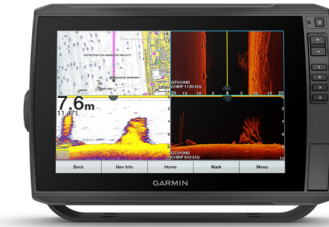

ECHOMAP ULTRA 102sv w/o xdcr
ECHOMAP ULTRA 102sv w/ GT56 UHD